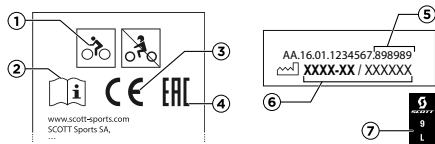

PRZYKŁAD OZNAKOWANIA

Metki są wszycie w produkt SCOTT.

Objaśnienie oznaczeń

1	Rysunki wskazują konkretny sport, dla którego produkt jest przeznaczony. Przeznaczenie: do jazdy na rowerze, nie do sportów motorowych.
2	Ostrzeżenie! Użytkownik końcowy powinien uważnie przeczytać instrukcje przed użyciem produktu (PPE)
3	Oznakowanie CE zapewnia zgodność z niezbędnymi wymaganiami rozporządzenia UE 2016/425
4	Eurazjatycki znak zgodności
5	kod artykułu
6	Data produkcji: rok-miesiąc / indywidualny numer seryjny
7	Rozmiar